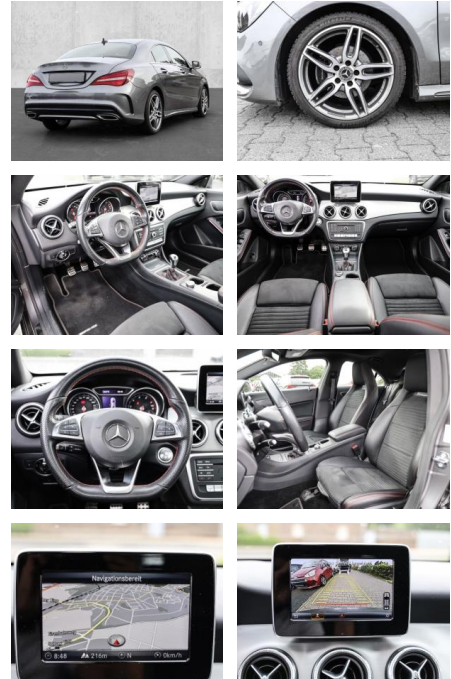

MA05-1608-24 Angebotsnr.:

Erstzulassung:	Kilometer:	Farbe:	Leistung:	Kraftstoffart:
01.12.2018	44.000	Grau	115 kW / 156 PS	Benzin

PREIS
25.110 €

FINANZIERUNGSBEISPIEL

Laufzeit: 72 Monate Anzahlung: 25 %
Basis-Finanzierung:* Mtl. Rate:
Zielraten-Finanzierung:** **218 €**