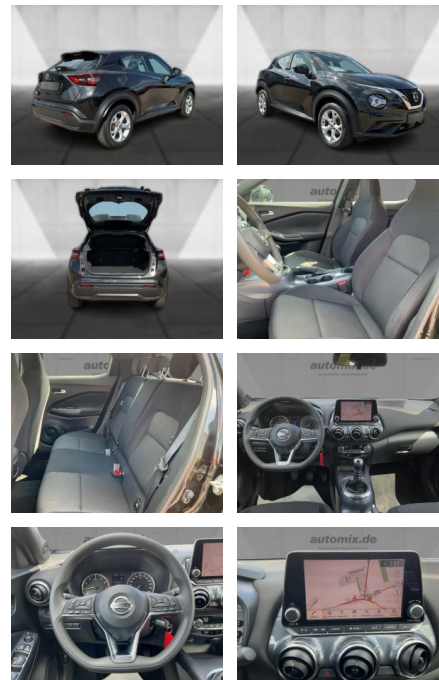

## Nissan Juke ,LED,Navi,SHZ,PDC,SpurH,Kamera,Temp

WA00-30421 **Angebotsnr.:**

Erstzulassung:	Kilometer:	Farbe:	Leistung:	Kraftstoffart:
01.01.2021	38.200	Diverse	86 kW / 117 PS	Benzin

**PREIS**  
**17.600 €**

### Multimedia

- Radio
- Navigation mit Bildschirm
- MP3 Anschluss
- Bluetooth