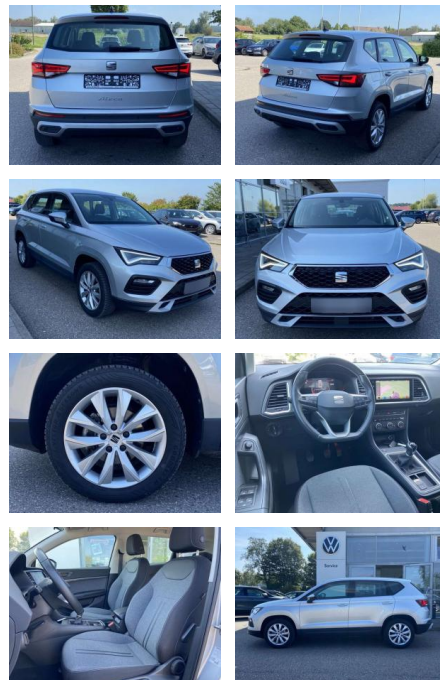

Autohaus WAKO GmbH
 Seestr. 1 - 27755 Delmenhorst - Tel.: 04221 / 92290

Ihr Ansprechpartner

Herr Bernard Arndt
 E-Mail: bernard.arndt@wako.de
 Telefon: 04221 922994

Seat Ateca 1.5 TSI Style NAVI-PRO+LED

SS00-535887 **Angebotsnr.:**

Ausstattung

Sicherheit

- Anti-Blockiersystem ABS

Multimedia

- Radio

Interieur

- Sitzheizung vorne Mittelarmlehne vorne Lendenwirbelstützen vorne Climatronic Vordersitze höhenverstellbar Kindersitzverankerung für Kindersitzsystem ISOFIX Rücksitzbanklehne geteilt umlegbar mit Mittelarmlehne 2 Leseleuchten vorn und 2 hinten Fußraumbeleuchtung Multifunktions-Lederlenkrad beheizbar

Exterieur

- Einparkhilfe hinten Leichtmetallräder 18" Leichtmetallräder 17" Licht- und Sicht: LED-Scheinwerfer Rückleuchten in

- 2x hinten Farbe: Reflexsilber Metallic -Fr. 08:00-18:00 Uhr
- Samstags bis 16:00 Uhr geöffnet. Gerne beraten wir Sie über günstige Finanzierungsmodelle und nehmen Ihr derzeitiges Fahrzeug in Zahlung. www.auto-schuechl.de/finanzierung Vornutzung als Mietwagen. Irrtümer
- Änderungen oder Zwischenverkauf vorbehalten. www.auto-schuechl.de