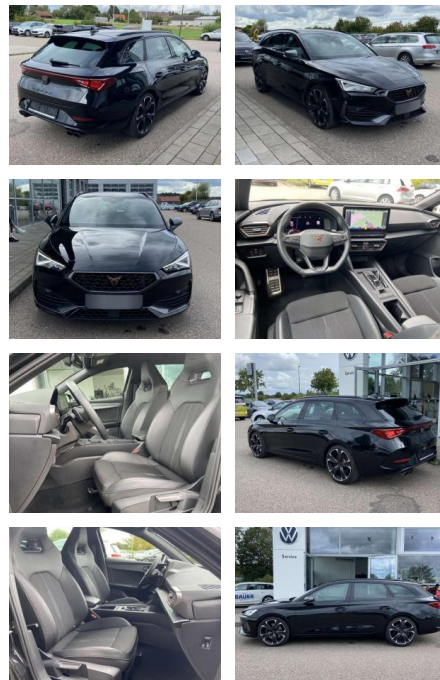

SS00-063659 **Angebotsnr.:**

Erstzulassung:	Kilometer:	Farbe:	Leistung:	Kraftstoffart:
01.10.2023	21.678		221 kW / 300 PS	Benzin

PREIS
32.080 €

FINANZIERUNGSBEISPIEL

Laufzeit: 72 Monate Anzahlung: 25 %
Basis-Finanzierung:* Mtl. Rate:
Zielraten-Finanzierung:** **278 €**

Multimedia

- Radio

Interieur

- Sportsitze vorne Sitzheizung vorne
Innenspiegel automatisch abblendbar
Lendenwirbelstützen vorne
Mittelarmlehne vorne Vordersitze
höhenverstellbar Schubladen unter den
Vordersitzen Rücksitzbanklehne geteilt
umlegbar mit Mittelarmlehne
Netztrennwand 2 Leseleuchten vorn und 2
hinten Make-Up Spiegel
- beleuchtet Ambientebeleuchtung
mehrfarbig Isofix Rücksitzbank und
Beifahrersitz