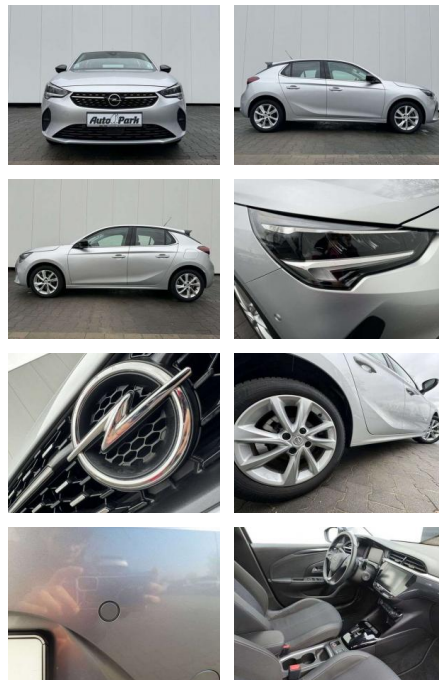

## Opel Corsa Corsa 1.2 Turbo Aut. Elegance

AP08-310847 Angebotsnr.:

Erstzulassung:	Kilometer:	Farbe:	Leistung:	Kraftstoffart:	Verbr. komb.	CO2-Emission	CO2-Klasse (WLTP)
01.04.2023	18.500	Silber	74 kW / 101 PS	Benzin	5,6 l/100km	127 g/km	D