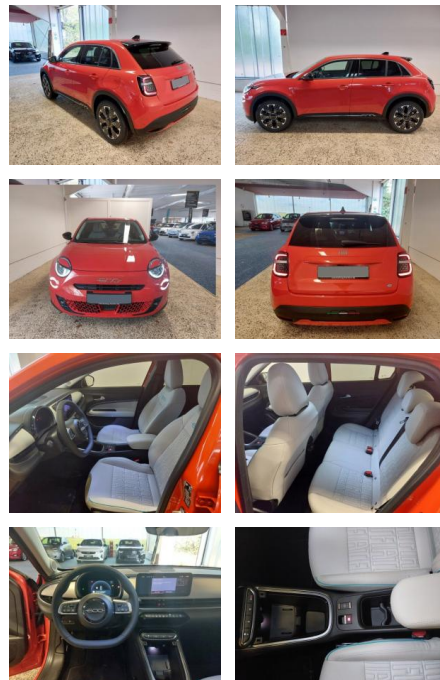

AH32-PJ00105Angebotsnr.:

Erstzulassung:	Kilometer:	Farbe:	Leistung:	Kraftstoffart:
01.11.2023	9.000	Orange	115 kW / 156 PS	Elektro

PREIS
30.770 €

FINANZIERUNGSBEISPIEL

Laufzeit: 72 Monate Anzahlung: 25 %
 Basis-Finanzierung:* Mtl. Rate:
 Zielraten-Finanzierung:** **267 €**