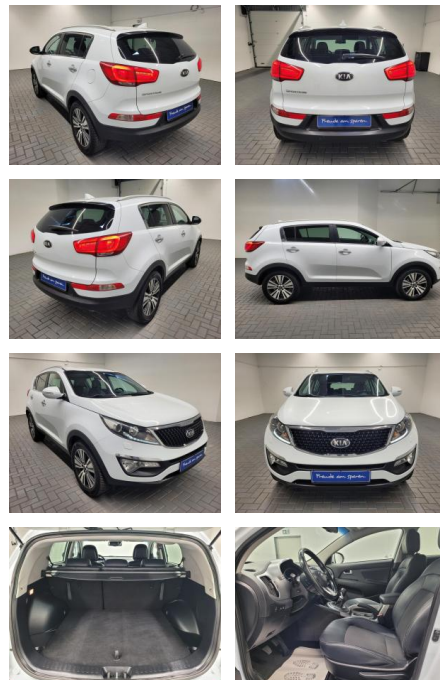

AM35-23037 **Angebotsnr.:**

Erstzulassung:	Kilometer:	Farbe:	Leistung:	Kraftstoffart:
15.10.2015	109.550		122 kW / 166 PS	Benzin

PREIS
16.300 €

FINANZIERUNGSBEISPIEL

Laufzeit: 72 Monate Anzahlung: 25 %
 Basis-Finanzierung:* Mtl. Rate:
 Zielraten-Finanzierung:** **141 €**