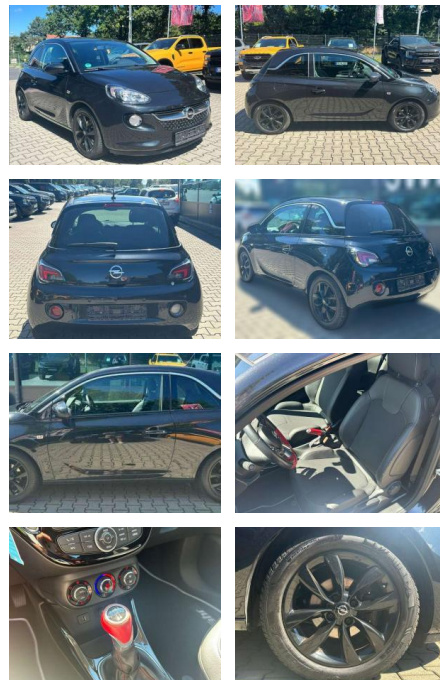

## Opel Adam 1.2 Jam

JW00-UN-8573Angebotsnr.:

Erstzulassung:	Kilometer:	Farbe:	Leistung:	Kraftstoffart:	Verbr. komb.	CO2-Emission	CO2-Klasse (WLTP)
01.06.2016	81.900	Schwarz	51 kW / 69 PS	Benzin	5,3 l/100km	126 g/km	D

**PREIS**  
**8.100 €**