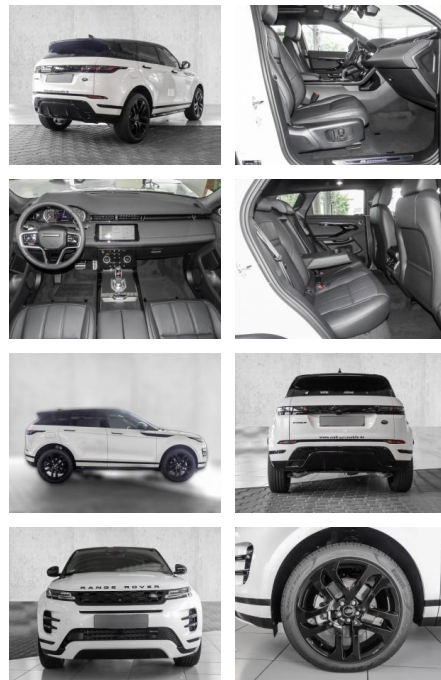

MA05-1736096 **Angebotsnr.:**

Erstzulassung:	Kilometer:	Farbe:	Leistung:	Kraftstoffart:
01.07.2023	5.500	Weiß	183 kW / 249 PS	Benzin

PREIS
56.930 €

FINANZIERUNGSBEISPIEL

Laufzeit: 72 Monate Anzahlung: 25 %
 Basis-Finanzierung:* Mtl. Rate:
 Zielraten-Finanzierung:** **494 €** Mtl. Rate: