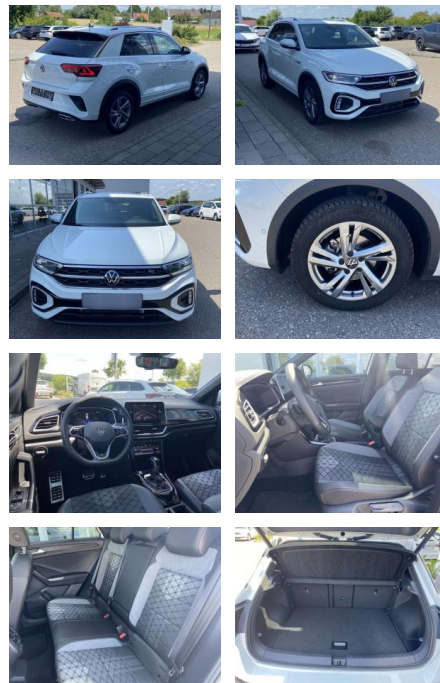

Autohaus WAKO GmbH
Seestrasse 1 - 27755 Delmenhorst - Tel.: 04221 / 92290

Ihr Ansprechpartner

Herr Friedrich-Wilhelm Nitsch
E-Mail: fritz.nitsch@wako.de
Telefon: 04221 92290

Volkswagen T-Roc 1.5 TSI DSG R-LINE 17"+IQ.DRIVE

SS00-681551 **Angebotsnr.:**

Erstzulassung:	Kilometer:	Farbe:	Leistung:	Kraftstoffart:
01.01.2024	19.998		110 kW / 150 PS	Benzin

PREIS
35.580 €

FINANZIERUNGSBEISPIEL

Laufzeit: 72 Monate   Anzahlung: 25 %
Basis-Finanzierung:*   Mtl. Rate:
Zielraten-Finanzierung:** **309 €**

* Basisfinanzierung: Anzahlung: 8.895 Euro, Laufzeit: 72 Monate, Nettodarlehen: 26.685 Euro, Gesamtbetrag: 41.976 Euro, Zinssätze: 7.71% Sollz. (gebunden), 7.99% eff.
** Zielratenfinanzierung: Anzahlung: 8.895 Euro, Laufzeit: 72 Monate, Nettodarlehen: 26.685 Euro, Zielrate: 19.569 Euro, Gesamtbetrag: 42.971 Euro, Zinssätze: 7.71% Sollz. (gebunden), 7.99% eff.,

Vermittlung für:
Repräsentatives Beispiel gem. § 17 Abs. 4 PAngV. Diese Finanzierungsangebote sind Beispiele. Gerne ermitteln wir für Sie Ihr individuelles Angebot.

Ausstattung

Sicherheit

- Anti-Blockiersystem ABS

Multimedia

- Radio

Interieur

- Sitzheizung vorne Innenspiegel automatisch abblendbar
- Lendenwirbelstützen vorne Climatronic Mittelarmlehne vorne Beifahrersitz umklappbar Vordersitze höhenverstellbar Kindersitzverankerung für Kindersitzsystem ISOFIX Variables Ladebodenkonzept Rücksitzbanklehne geteilt umlegbar mit Mittelarmlehne 2 Leseleuchten vorn Schublade unter dem rechten Vordersitz Sport-Komfortsitze vorne Make-Up Spiegel
- beleuchtet Fußraumbeleuchtung

Exterieur

- abnehmbare Anhängerkupplung
- Panoramashiebedach elektrisch
- Parklenkassistent mit Einparkhilfe vorne und hinten Sportfahrwerk beheizbare Scheibenwaschdüsen vorne Dachreling chrom abgedunkelte Scheiben hinten Außenspiegel mit Memoryfunktion elektrisch anklapp-/einstellbar und beheizbar Licht- und Sicht: LED-Matrix-Scheinwerfer mit Lichtsensor
- Schlechtwetterlicht und Begrüßungsfunktion Ambiente und Umfeldbeleuchtung Lichtsensor
- LED-Tagfahrlicht
- Begrüßungs- und Verabschiedungslicht Dynamic Light Assist für LED-Matrix-Scheinwerfer Licht- und Regensensor Technik: el. Heckklappe mit virtuellem Pedal Seitenairbags vorne Front-Assist mit City-Notbremsassistent

- Samstags bis 16:00 Uhr geöffnet. Gerne beraten wir Sie über günstige Finanzierungsmodelle und nehmen Ihr derzeitiges Fahrzeug in Zahlung. www.auto-schuechl.de/finanzierung Vornutzung als Mietwagen. Irrtümer
- Änderungen oder Zwischenverkauf vorbehalten. www.auto-schuechl.de

Weiteres

- Pakete: 7-Gang-DSG-Automatikgetriebe

STÄNDIG ÜBER 15.000 FAHRZEUGE IM BESTAND!