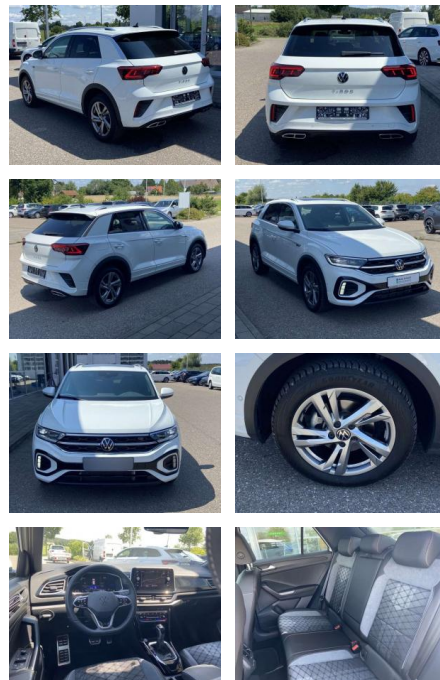

SS00-682366 **Angebotsnr.:**

Erstzulassung:	Kilometer:	Farbe:	Leistung:	Kraftstoffart:
01.01.2024	13.177		110 kW / 150 PS	Benzin

PREIS
35.580 €

FINANZIERUNGSBEISPIEL

Laufzeit: 72 Monate Anzahlung: 25 %
Basis-Finanzierung:* Mtl. Rate:
Zielraten-Finanzierung:** **309 €**