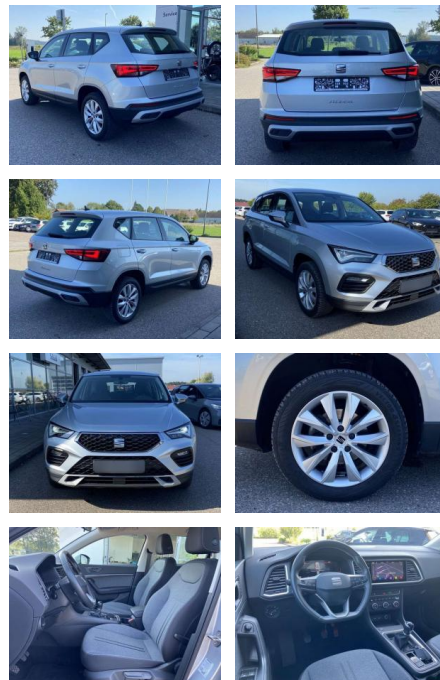

Autohaus WAKO GmbH
Seestraße 1 - 27755 Delmenhorst - Tel.: 04221 / 92290

Ihr Ansprechpartner

Herr Maximilian Rose
E-Mail: maximilian.rose@wako.de
Telefon: 04221 922996

Seat Ateca 1.5 TSI Style 17"+NAVI-PRO+LED

SS00-535582 **Angebotsnr.:**

Erstzulassung:	Kilometer:	Farbe:	Leistung:	Kraftstoffart:
01.05.2023	29.528		110 kW / 150 PS	Benzin

PREIS
24.250 €

FINANZIERUNGSBEISPIEL
Laufzeit: 72 Monate Anzahlung: 25 %
Basis-Finanzierung:* Mtl. Rate:
Zielraten-Finanzierung:** **210 €**