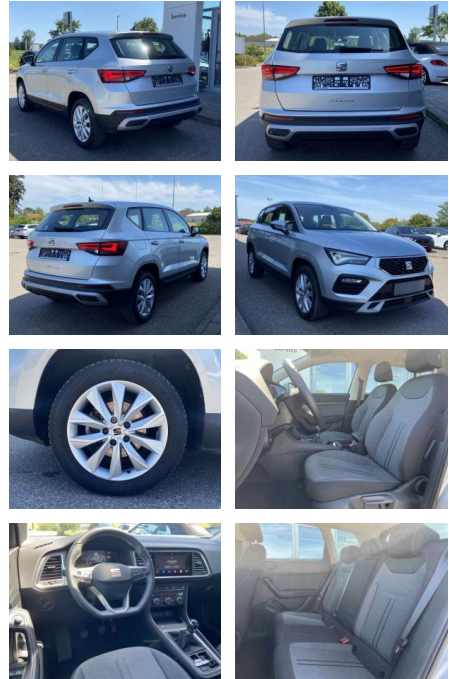

SS00-534961 **Angebotsnr.:**

Erstzulassung:	Kilometer:	Farbe:	Leistung:	Kraftstoffart:
01.05.2023	29.987		110 kW / 150 PS	Benzin

PREIS
24.250 €

FINANZIERUNGSBEISPIEL

Laufzeit: 72 Monate Anzahlung: 25 %
Basis-Finanzierung:* Mtl. Rate:
Zielraten-Finanzierung:** **210 €**

Multimedia

- Radio

Interieur

- Sitzheizung vorne Mittelarmlehne vorne Lendenwirbelstützen vorne Climatronic Vordersitze höhenverstellbar Kindersitzverankerung für Kindersitzsystem ISOFIX Rücksitzbanklehne geteilt umlegbar mit Mittelarmlehne 2 Leseleuchten vorn und 2 hinten Fußraumbeleuchtung Multifunktions-Lederlenkrad beheizbar