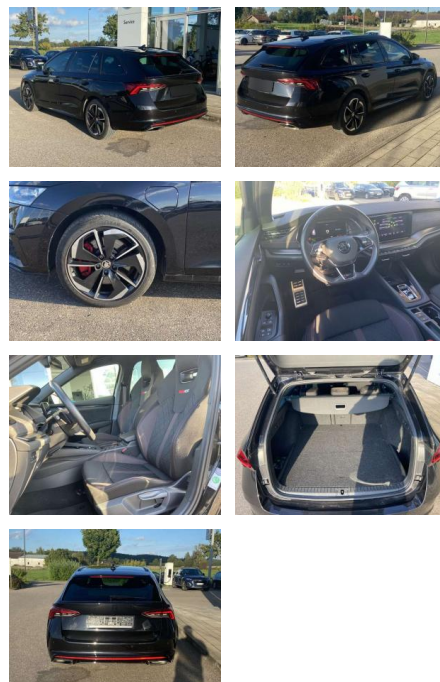

Autohaus WAKO GmbH
Seestrassse 1 - 27755 Delmenhorst - Tel.: 04221 / 92290

Ihr Ansprechpartner

Herr Maximilian Rose
E-Mail: maximilian.rose@wako.de
Telefon: 04221 922996

Skoda Octavia Combi RS 1.4 TSI DSG eHybrid

SS00-154227 **Angebotsnr.:**

Erstzulassung:	Kilometer:	Farbe:	Leistung:	Kraftstoffart:
01.06.2021	47.354		180 kW / 245 PS	Benzin

PREIS
28.370 €

FINANZIERUNGSBEISPIEL

Laufzeit: 72 Monate Anzahlung: 25 %
Basis-Finanzierung:* Mtl. Rate:
Zielraten-Finanzierung:** **246 €**

Multimedia

- Radio

Interieur

- Sitzheizung vorne Lendenwirbelstützen vorne Climatronic Mittelarmlehne vorne Kindersicherung elektrisch betätigt Vordersitze höhenverstellbar Rücksitzbanklehne geteilt umlegbar mit Mittelarmlehne Sport-Komfortsitze vorne Isofix Rücksitzbank und Beifahrersitz