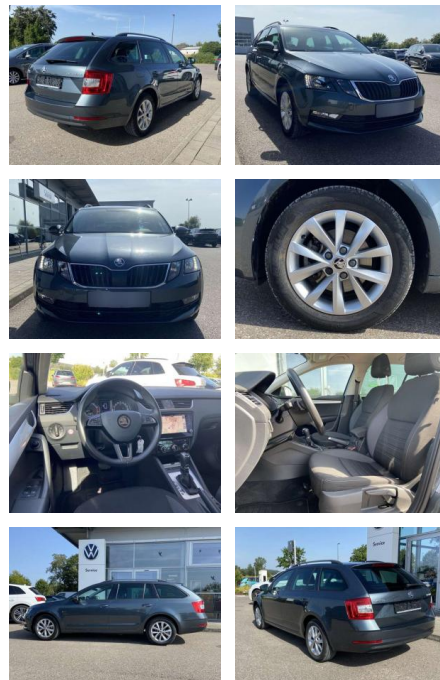

## Skoda Octavia Combi 1.5 TSI DSG TOUR AHK+NAVI

SS00-178341A Angebotsnr.:

<b>Erstzulassung:</b>	<b>Kilometer:</b>	<b>Farbe:</b>	<b>Leistung:</b>	<b>Kraftstoffart:</b>
01.06.2020	26.998		110 kW / 150 PS	Benzin

**PREIS**  
**26.130 €**