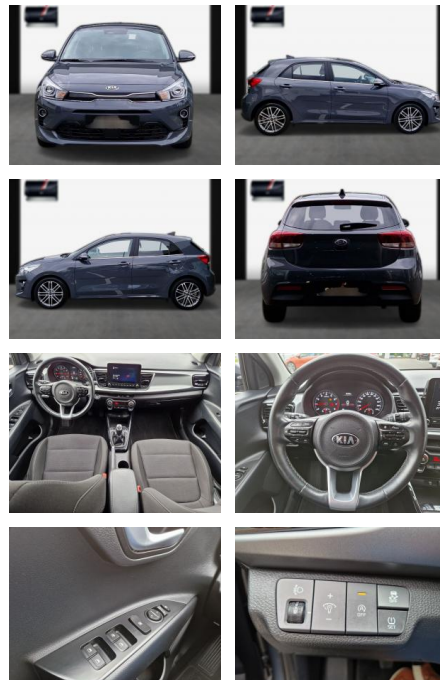

## Kia Rio Spirit/Navi/RFK/17"/Keyless

SA13-64640 **Angebotsnr.:**

Erstzulassung:	Kilometer:	Farbe:	Leistung:	Kraftstoffart:
26.09.2020	31.500	Diverse	74 kW / 101 PS	Benzin

**PREIS**  
**16.860 €**