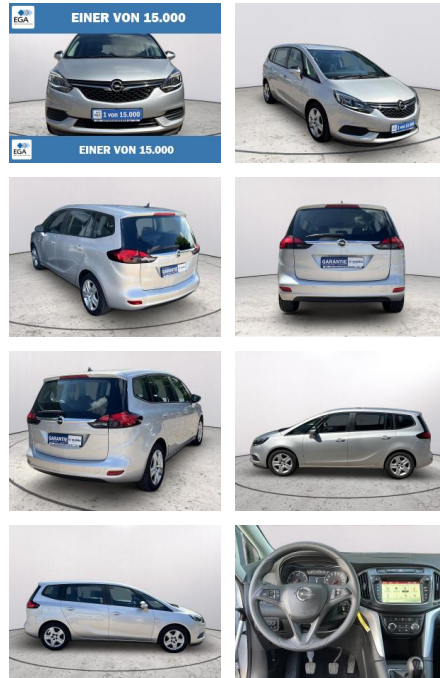

## Opel Zafira 1.6 CDTI Edition \*Navigation\*PDC\*Kli...

AB73-0047-8478 Angebotsnr.:

Erstzulassung:	Kilometer:	Farbe:	Leistung:	Kraftstoffart:
10.07.2017	83.602	Silber	88 kW / 120 PS	Diesel

PREIS	FINANZIERUNGSBEISPIEL	
<b>13.980 €</b>	Laufzeit: 72 Monate	Anzahlung: 25 %
	Basis-Finanzierung:**	Mtl. Rate:
	Zielraten-Finanzierung:**	<b>121 €</b>