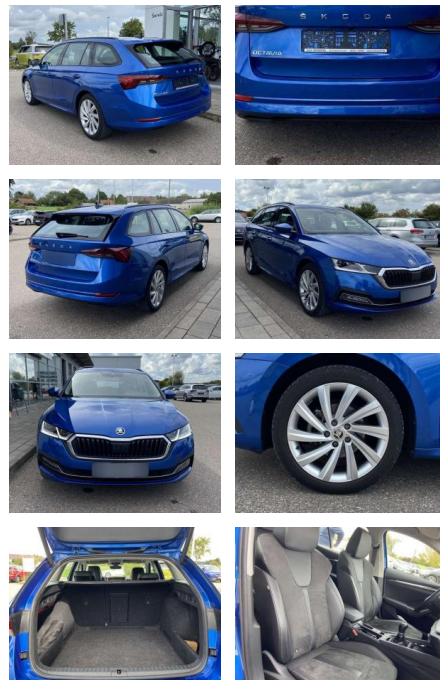

Autohaus WAKO GmbH
Seestrasse 1 - 27755 Delmenhorst - Tel.: 04221 / 92290

Ihr Ansprechpartner

Herr Maximilian Rose
E-Mail: maximilian.rose@wako.de
Telefon: 04221 922996

Skoda Octavia Combi 1.5 TSI Style 18"+CANTON

SS00-034360 **Angebotsnr.:**

Erstzulassung:	Kilometer:	Farbe:	Leistung:	Kraftstoffart:
01.04.2021	19.694		110 kW / 150 PS	Benzin

PREIS
27.340 €

FINANZIERUNGSBEISPIEL

Laufzeit: 72 Monate Anzahlung: 25 %
Basis-Finanzierung:* Mtl. Rate:
Zielraten-Finanzierung:** **237 €**

Multimedia

- Radio

Interieur

- Sitzbezüge in Alcantara Sitzheizung vorne Climatronic Mittelarmlehne vorne Kindersicherung elektrisch betätigt el. Lendenwirbelstützen vorne Rücksitzbanklehne geteilt umlegbar mit Mittelarmlehne Netztrennwand Komfortsitze vorne Multifunktions-Lederlenkrad Vordersitze el. einstellbar mit Memory Isofix Rücksitzbank und Beifahrersitz