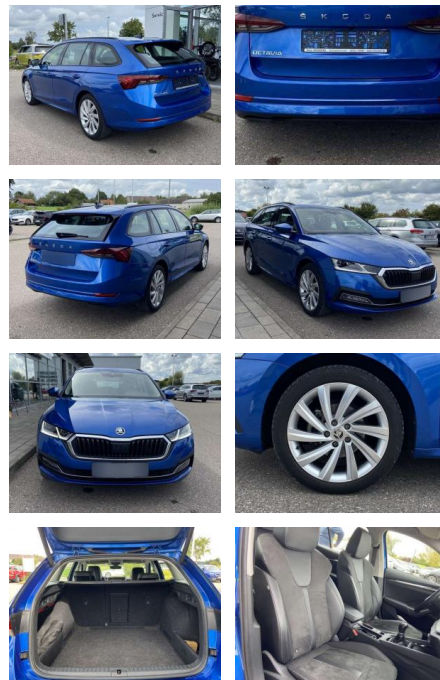

Autohaus WAKO GmbH
Seestr. 1 - 27755 Delmenhorst - Tel.: 04221 / 92290

Ihr Ansprechpartner

Herr Bernard Arndt
E-Mail: bernard.arndt@wako.de
Telefon: 04221 922994

Skoda Octavia Combi 1.5 TSI Style AHK+18"

SS00-034360AAngebotsnr.:

Erstzulassung:	Kilometer:	Farbe:	Leistung:	Kraftstoffart:
01.04.2021	19.694		110 kW / 150 PS	Benzin

PREIS
28.450 €

FINANZIERUNGSBEISPIEL

Laufzeit: 72 Monate Anzahlung: 25 %
Basis-Finanzierung:* Mtl. Rate:
Zielraten-Finanzierung:** **247 €**

Multimedia

- Radio

Interieur

- Sitzbezüge in Alcantara Sitzheizung vorne Climatronic Mittelarmlehne vorne Kindersicherung elektrisch betätigt el. Lendenwirbelstützen vorne Rücksitzbanklehne geteilt umlegbar mit Mittelarmlehne Netztrennwand Komfortsitze vorne Multifunktions-Lederlenkrad Vordersitze el. einstellbar mit Memory Isofix Rücksitzbank und Beifahrersitz