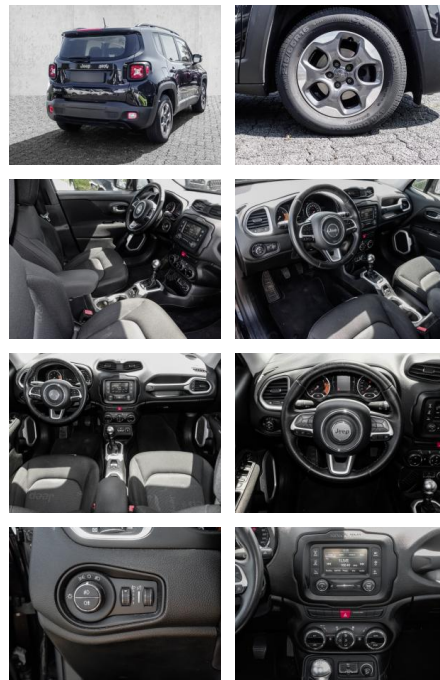

Erstzulassung:	Kilometer:	Farbe:	Leistung:	Kraftstoffart:
01.08.2015	98.019	Schwarz	88 kW / 120 PS	Diesel

PREIS
13.770 €

FINANZIERUNGSBEISPIEL

Laufzeit: 72 Monate Anzahlung: 25 %
 Basis-Finanzierung:* Mtl. Rate:
 Zielraten-Finanzierung:** **119 €**

• Entertainment: Navigationssystem

- Radio
- Telefonvorbereitung
- AUX-In
- USB-Anschluss
- MP3
- Bluetooth
- Freisprecheinrichtung
-

Multimedia

- Radio
- el. Sitzverstellung
- Navigation mit Bildschirm
- MP3 Anschluss
- Bluetooth