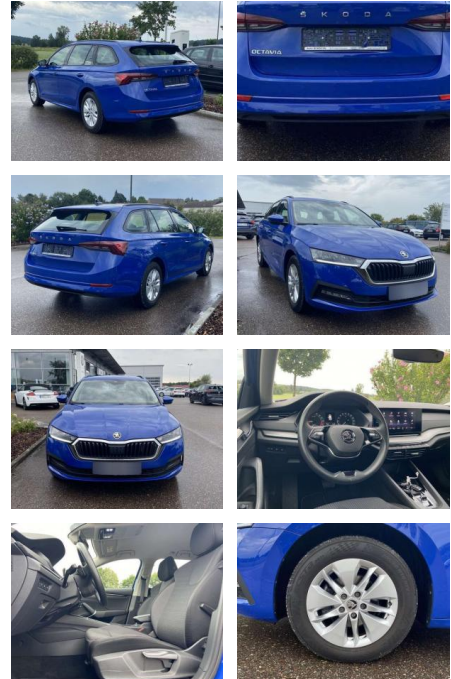

Ihr Ansprechpartner

Herr Friedrich-Wilhelm Nitsch
E-Mail: fritz.nitsch@wako.de
Telefon: 04221 92290

Autohaus WAKO GmbH
Seestrasse 1 - 27755 Delmenhorst - Tel.: 04221 / 92290

Skoda Octavia Combi 2.0 TDI DSG Ambition

SS00-148474 **Angebotsnr.:**

Erstzulassung:	Kilometer:	Farbe:	Leistung:	Kraftstoffart:
01.05.2021	28.479		110 kW / 150 PS	Benzin

PREIS
25.280 €

FINANZIERUNGSBEISPIEL

Laufzeit: 72 Monate Anzahlung: 25 %
Basis-Finanzierung:* Mtl. Rate:
Zielraten-Finanzierung:** **219 €**