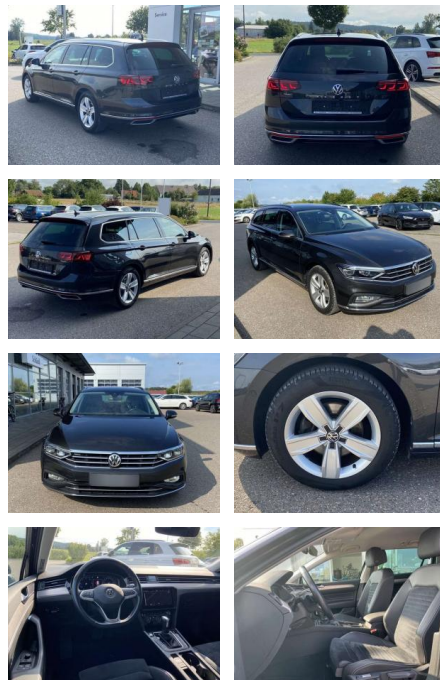

SS00-130770AAngebotsnr.:

Erstzulassung:	Kilometer:	Farbe:	Leistung:	Kraftstoffart:
01.07.2020	59.823		110 kW / 150 PS	Benzin

PREIS
28.780 €

FINANZIERUNGSBEISPIEL
Laufzeit: 72 Monate Anzahlung: 25 %
Basis-Finanzierung:* Mtl. Rate:
Zielraten-Finanzierung:** **250 €**