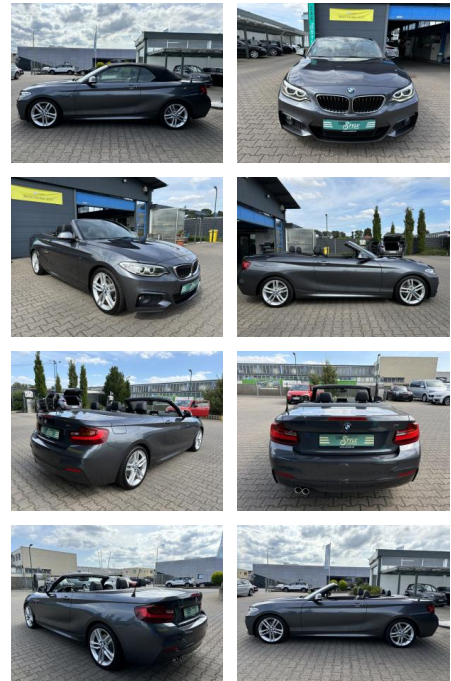

Ihr Ansprechpartner

Herr Friedrich-Wilhelm Nitsch
E-Mail: fritz.nitsch@wako.de
Telefon: 04221 92290

Autohaus WAKO GmbH
Seestr. 1 - 27755 Delmenhorst - Tel.: 04221 / 92290

BMW 225d M SPORT PAKET SHZ NAVI PDC HiFi

CS01-FO2407256 Angebotsnr.:

Erstzulassung:	Kilometer:	Farbe:	Leistung:	Kraftstoffart:
17.05.2016	87.500	grau	165 kW / 224 PS	Diesel

PREIS
22.120 €

FINANZIERUNGSBEISPIEL

Laufzeit: 72 Monate Anzahlung: 25 %
 Basis-Finanzierung:* Mtl. Rate:
 Zielraten-Finanzierung:** **192 €**