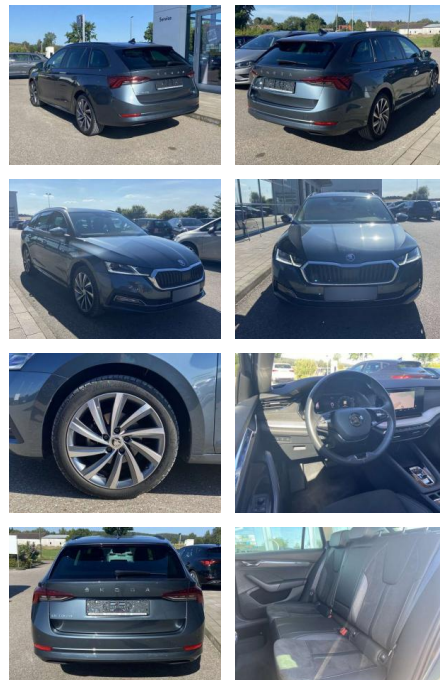

Autohaus WAKO GmbH
Seestr. 1 - 27755 Delmenhorst - Tel.: 04221 / 92290

Ihr Ansprechpartner

Herr Bernard Arndt
E-Mail: bernard.arndt@wako.de
Telefon: 04221 922994

Skoda Octavia Combi 2.0 TDI DSG Style 18"

SS00-036663 **Angebotsnr.:**

Erstzulassung:	Kilometer:	Farbe:	Leistung:	Kraftstoffart:
01.03.2021	31.807		110 kW / 150 PS	Benzin

PREIS
27.960 €

FINANZIERUNGSBEISPIEL
Laufzeit: 72 Monate Anzahlung: 25 %
Basis-Finanzierung:* Mtl. Rate:
Zielraten-Finanzierung:** **243 €**

Multimedia

- Radio

Interieur

- Sitzbezüge in Alcantara
- Multifunktions-Lederlenkrad mit Schaltwippen Sitzheizung vorne
- Climatronic Mittelarmlehne vorne
- Kindersicherung elektrisch betätigt el.
- Lendenwirbelstützen vorne
- Rücksitzbanklehne geteilt umlegbar mit Mittelarmlehne Netztrennwand
- Komfortsitze vorne Vordersitze el. einstellbar mit Memory Isofix
- Rücksitzbank und Beifahrersitz