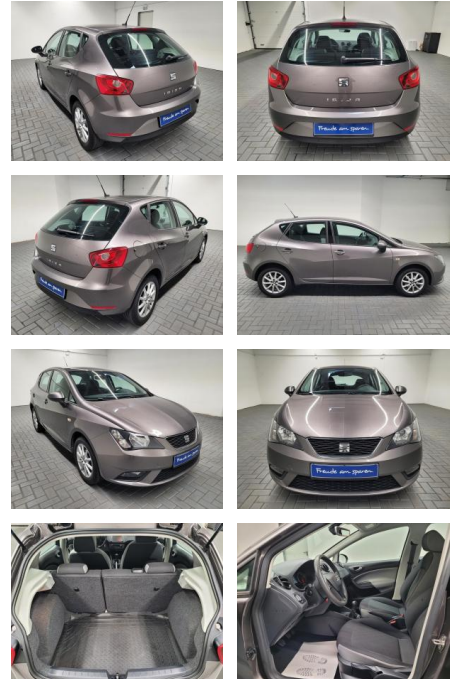

Ihr Ansprechpartner

Herr Friedrich-Wilhelm Nitsch
E-Mail: fritz.nitsch@wako.de
Telefon: 04221 92290

Autohaus WAKO GmbH
Seestrasse 1 - 27755 Delmenhorst - Tel.: 04221 / 92290

Seat Ibiza Style Navi/Klimaaut./PDC/Tempomat

AM35-26465 **Angebotsnr.:**

Erstzulassung:	Kilometer:	Farbe:	Leistung:	Kraftstoffart:
01.03.2016	89.980		70 kW / 95 PS	Benzin

PREIS
12.620 €

FINANZIERUNGSBEISPIEL
Laufzeit: 72 Monate Anzahlung: 25 %
Basis-Finanzierung:* Mtl. Rate:
Zielraten-Finanzierung:** **109 €**