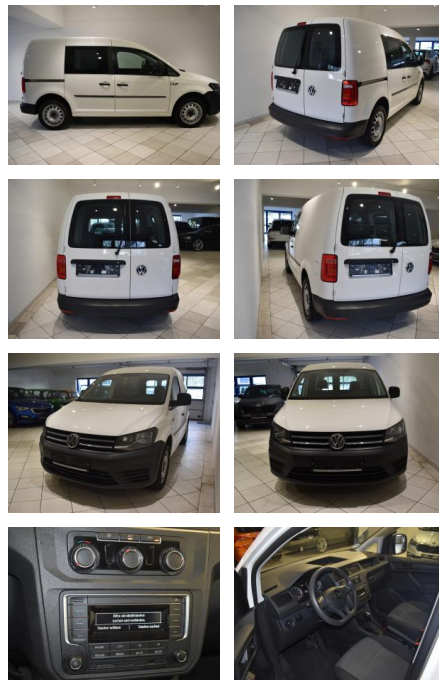

AH44-ATS6185Angebotsnr.:

Erstzulassung:	Kilometer:	Farbe:	Leistung:	Kraftstoffart:
08.05.2019	88.105	Weiß	92 kW / 125 PS	Benzin

PREIS
20.060 €

FINANZIERUNGSBEISPIEL

Laufzeit: 72 Monate Anzahlung: 25 %
 Basis-Finanzierung:* Mtl. Rate:
 Zielraten-Finanzierung:** **174 €**