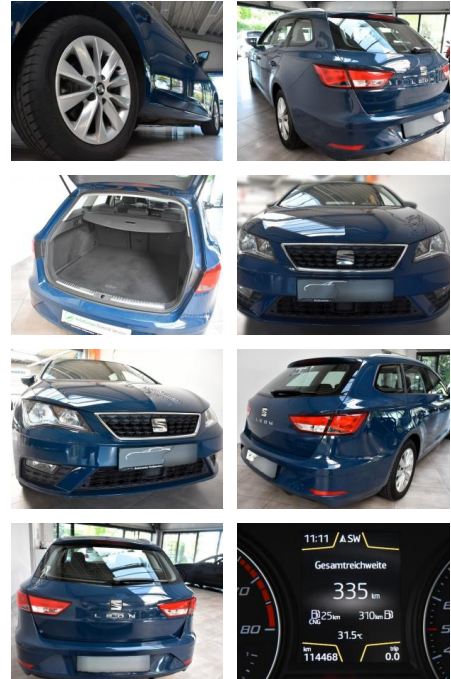

AH78-3729 **Angebotsnr.:**

Erstzulassung:	Kilometer:	Farbe:	Leistung:	Kraftstoffart:	Verbr. komb.	CO2-Emission	CO2-Klasse (WLTP)
25.04.2018	114.468	Diverse	81 kW / 110 PS	Benzin	5,3 l/100km	124 g/km	

PREIS 11.390 €	FINANZIERUNGSBEISPIEL		* Basisfinanzierung: Anzahlung: 2.848 Euro, Laufzeit: 72 Monate, Nettodarlehen: 8.543 Euro, Gesamtbetrag: 13.438 Euro, Zinssätze: 7.71% Sollz. (gebunden), 7.99% eff. ** Zielratenfinanzierung: Anzahlung: 2.848 Euro, Laufzeit: 72 Monate, Nettodarlehen: 8.543 Euro, Zielrate: 6.265 Euro, Gesamtbetrag: 13.757 Euro, Zinssätze: 7.71% Sollz. (gebunden), 7.99% eff., Vermittlung für: Repräsentatives Beispiel gem. § 17 Abs. 4 PAngV. Diese Finanzierungsangebote sind Beispiele. Gerne ermitteln wir für Sie Ihr individuelles Angebot.
	Laufzeit: 72 Monate	Anzahlung: 25 %	
	Basis-Finanzierung:**	Mtl. Rate:	
	Zielraten-Finanzierung:**	Mtl. Rate: 99 €	

Ausstattung

Sicherheit

- Notbremsassistent
- Reifendruckkontrollsystem

Multimedia

- USB
- Sprachsteuerung
- Touchscreen

Komfort

- Berganfahrassistent
- Lederlenkrad

Weiteres