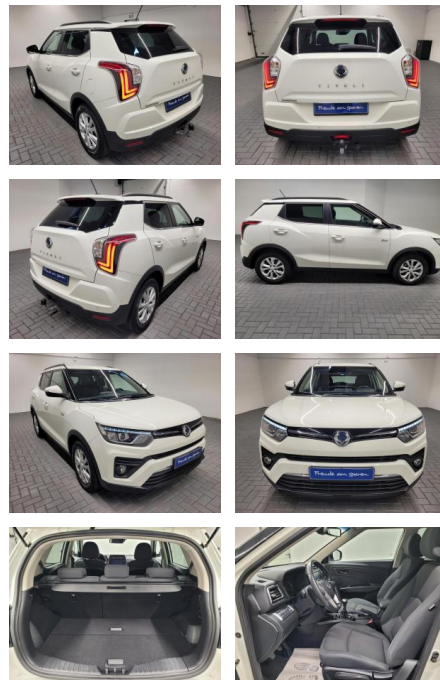

AM35-26484 **Angebotsnr.:**

Erstzulassung:	Kilometer:	Farbe:	Leistung:	Kraftstoffart:
09.06.2020	45.300		120 kW / 163 PS	Benzin

PREIS
20.560 €

FINANZIERUNGSBEISPIEL

Laufzeit: 72 Monate Anzahlung: 25 %
Basis-Finanzierung:* Mtl. Rate:
Zielraten-Finanzierung:** **178 €**