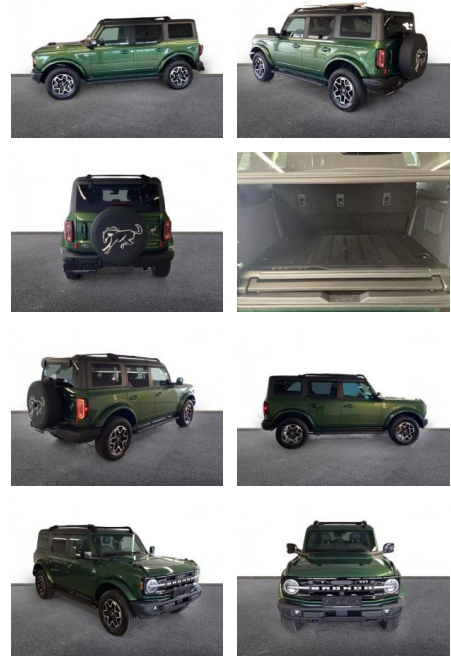

AH32-LA80053Angebotsnr.:

Erstzulassung:	Kilometer:	Farbe:	Leistung:	Kraftstoffart:
01.05.2023	8.400	Grün	246 kW / 334 PS	Benzin

PREIS
62.790 €

FINANZIERUNGSBEISPIEL

Laufzeit: 72 Monate Anzahlung: 25 %
 Basis-Finanzierung:* Mtl. Rate:
 Zielraten-Finanzierung:** **545 €**