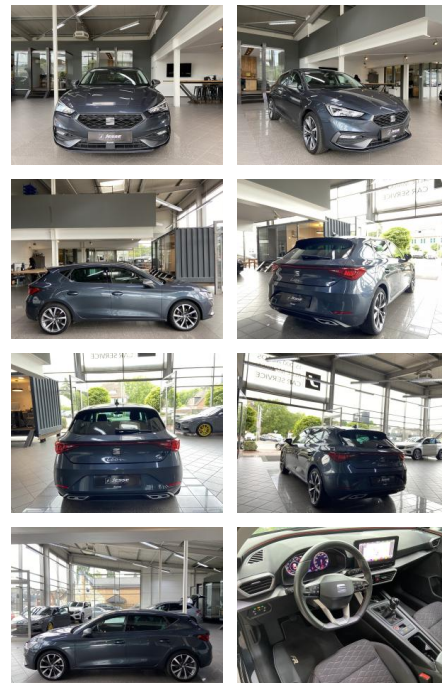

## Seat Leon 1.5 TSI FR LED Navi ACC R.Cam virtual

AJ02-AK0220-4 **Angebotsnr.:**

Erstzulassung:	Kilometer:	Farbe:	Leistung:	Kraftstoffart:	Verbr. komb.	CO2-Emission	CO2-Klasse (WLTP)
04.03.2021	61.400		110 kW / 150 PS	Benzin	6,0 l/100km	137 g/km	E