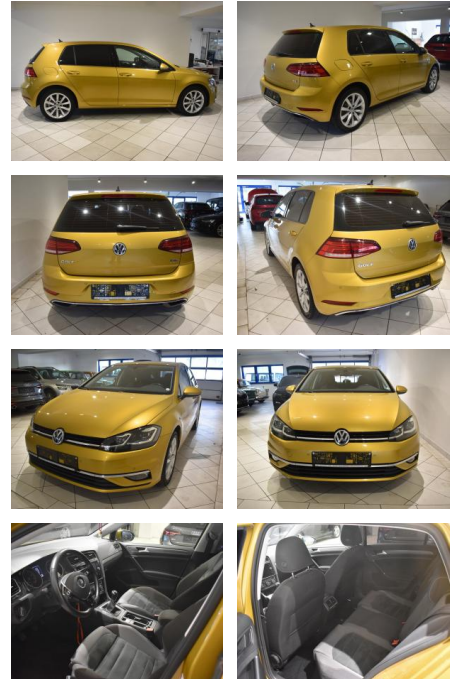

## Volkswagen Golf 1.4 TSI LED SHZ Sportsitze AHK

AH44-ATS4517Angebotsnr.:

Erstzulassung:	Kilometer:	Farbe:	Leistung:	Kraftstoffart:	Verbr. komb.	CO2-Emission	CO2-Klasse (WLTP)
12.01.2018	69.985	Gelb	92 kW / 125 PS	Benzin	5,3 l/100km	122 g/km	D

**PREIS**  
**17.280 €**