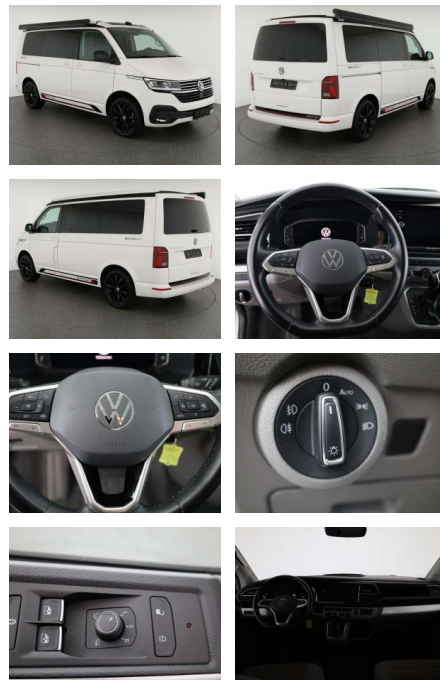

AN07-MH10220 **Angebotsnr.:**

Erstzulassung:	Kilometer:	Farbe:	Leistung:	Kraftstoffart:	Verbr. komb.	CO2-Emission	CO2-Klasse (WLTP)
01.05.2021	60.000	Weiß	110 kW / 150 PS	Benzin	8,0 l/100km	211 g/km	G

PREIS
59.190 €