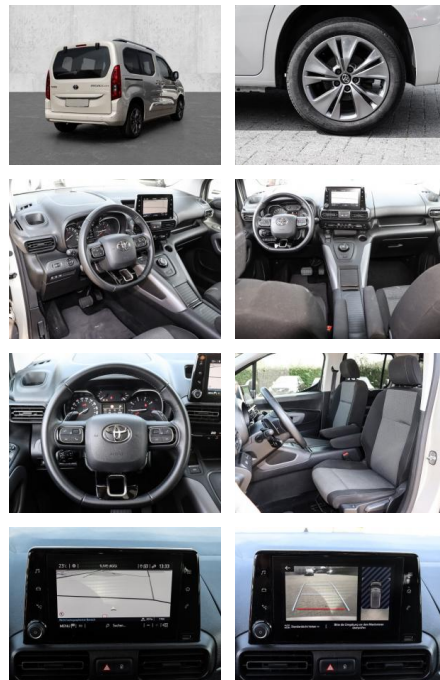

Ihr Ansprechpartner

Herr Bernard Arndt

E-Mail: bernard.arndt@wako.de

Telefon: 04221 922994

Autohaus WAKO GmbH
Seestr. 1 - 27755 Delmenhorst - Tel.: 04221 / 92290

Toyota Proace City Verso L1 Executive 1.5 D-4D

MA05-1687-24 Angebotsnr.:

Erstzulassung:	Kilometer:	Farbe:	Leistung:	Kraftstoffart:
01.09.2020	53.000	Beige	96 kW / 131 PS	Diesel

PREIS
31.180 €

FINANZIERUNGSBEISPIEL

Laufzeit: 72 Monate   Anzahlung: 25 %
Basis-Finanzierung:*   Mtl. Rate:
Zielraten-Finanzierung:** **270 €**

* Basisfinanzierung: Anzahlung: 7.795 Euro, Laufzeit: 72 Monate, Nettodarlehen: 23.385 Euro, Gesamtbetrag: 36.785 Euro, Zinssätze: 7.71% Sollz. (gebunden), 7.99% eff.
** Zielratenfinanzierung: Anzahlung: 7.795 Euro, Laufzeit: 72 Monate, Nettodarlehen: 23.385 Euro, Zielrate: 17.149 Euro, Gesamtbetrag: 37.657 Euro, Zinssätze: 7.71% Sollz. (gebunden), 7.99% eff.,

Vermittlung für:
Repräsentatives Beispiel gem. § 17 Abs. 4 PAngV. Diese Finanzierungsangebote sind Beispiele. Gerne ermitteln wir für Sie Ihr individuelles Angebot.

Ausstattung

Sicherheit

- PDC Park Distance Control hinten
- Anti-Blockiersystem ABS
- Antischlupfregelung ASC+T
- elektronische Stabilitätskontrolle (ESP / DSP)
- Servolenkung
- Regensensor
- Wegfahrsperre
- Kindersitzbefestigung
- PDC Park Distance Control vorne
- **ABS**
- Airbag
- Beifahrer-Airbag
- Wegfahrsperre
- Seitenairbags
- ESP
- Reifendruckkontrolle
- Traktionskontrolle
- Kopfairbag
- Kindersitzbefestigung

- Notrufsystem
- Pannenkitt
- **Entertainment: Navigationssystem**
- CD
- Radio
- Telefonvorbereitung
- AUX-In
- USB-Anschluss
- MP3
- Bluetooth
- Freisprecheinrichtung
- Apple CarPlay
- Android Auto
- Sprachsteuerung
- DAB
- WLAN
- Induktionsladen für Smartphones
- Musikstreaming

Multimedia

- Radio
- CD Radio
- Navigation mit Bildschirm
- MP3 Anschluss
- Head UP Display
- Bluetooth

Komfort

- Zentralverriegelung
- **Servolenkung**
- Zentralverriegelung
- Elektrischer Fensterheber
- Sitzheizung
- Elektrische Aussenspiegel
- Multifunktionslenkrad
- Keyless Go Startfunktion
- Innenspiegel autom. abblendbar
- ParkDistanceControl vorne und hinten
- Seitenrollo
- Beheizbare Frontscheibe

STÄNDIG ÜBER 15.000 FAHRZEUGE IM BESTAND!