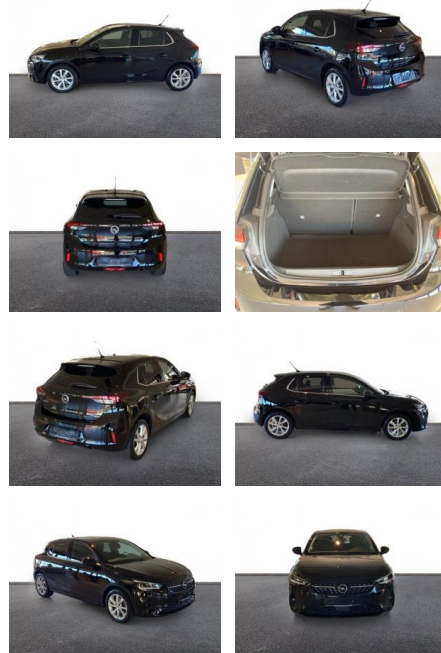

AH32-N434361Angebotnr.:

Erstzulassung:	Kilometer:	Farbe:	Leistung:	Kraftstoffart:
01.12.2022	18.968	Schwarz	75 kW / 102 PS	Diesel

PREIS
17.990 €

FINANZIERUNGSBEISPIEL

Laufzeit: 72 Monate Anzahlung: 25 %
 Basis-Finanzierung:* Mtl. Rate:
 Zielraten-Finanzierung:** **156 €**