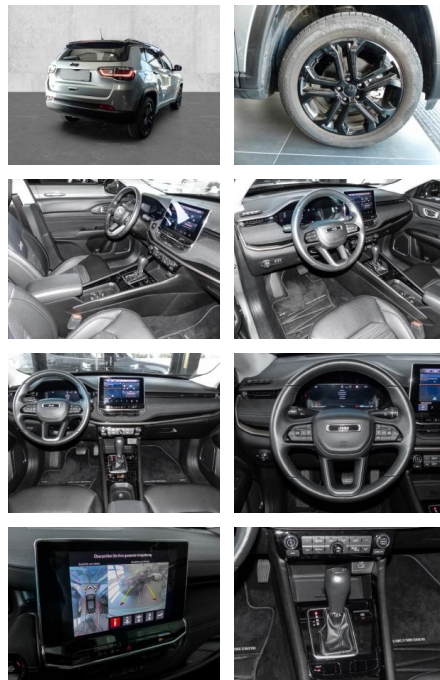

Ihr Ansprechpartner

Herr Friedrich-Wilhelm Nitsch
E-Mail: fritz.nitsch@wako.de
Telefon: 04221 92290

Autohaus WAKO GmbH
Seestr. 1 - 27755 Delmenhorst - Tel.: 04221 / 92290

Jeep Compass Upland Mild Hybrid FWD 1.5

MA05-4097-24 Angebotsnr.:

Erstzulassung:	Kilometer:	Farbe:	Leistung:	Kraftstoffart:
01.05.2023	7.165	Grün	96 kW / 131 PS	Hybrid

PREIS
36.930 €

FINANZIERUNGSBEISPIEL

Laufzeit: 72 Monate   Anzahlung: 25 %
Basis-Finanzierung:*   Mtl. Rate:
Zielraten-Finanzierung:** **320 €**

* Basisfinanzierung: Anzahlung: 9.233 Euro, Laufzeit: 72 Monate, Nettodarlehen: 27.698 Euro, Gesamtbetrag: 43.570 Euro, Zinssätze: 7.71% Sollz. (gebunden), 7.99% eff.
** Zielratenfinanzierung: Anzahlung: 9.233 Euro, Laufzeit: 72 Monate, Nettodarlehen: 27.698 Euro, Zielrate: 20.312 Euro, Gesamtbetrag: 44.602 Euro, Zinssätze: 7.71% Sollz. (gebunden), 7.99% eff.,

Vermittlung für:
Repräsentatives Beispiel gem. § 17 Abs. 4 PAngV. Diese Finanzierungsangebote sind Beispiele. Gerne ermitteln wir für Sie Ihr individuelles Angebot.

Ausstattung

Sicherheit

- Anti-Blockiersystem ABS
- Antischlupfregelung ASC+T
- elektronische Stabilitätskontrolle (ESP / DSP)
- Servolenkung
- Regensensor
- Wegfahrsperr
- Kindersitzbefestigung
- **ABS**
- Airbag
- Beifahrer-Airbag
- Wegfahrsperr
- Seitenairbags
- Alarmanlage
- ESP
- Antriebsschlupfregelung
- Reifendruckkontrolle
- Traktionskontrolle
- Kopfairbag
- Kindersitzbefestigung

- Anhängerstabilisierung
- **Entertainment: Navigationssystem**
- Radio
- Telefonvorbereitung
- AUX-In
- USB-Anschluss
- MP3
- Bluetooth
- Freisprecheinrichtung
- Apple CarPlay
- Android Auto
- DAB
- Touchscreen
- •

Multimedia

- Radio
- Navigation mit Bildschirm
- MP3 Anschluss
- Bluetooth

Komfort

- Zentralverriegelung
- Bordcomputer
- **Servolenkung**
- Zentralverriegelung
- Elektrischer Fensterheber
- Sitzheizung
- Elektrische Aussenspiegel
- Teilbare Rucksitzlehne
- Tempomat
- Multifunktionslenkrad
- Keyless Go Startfunktion
- Innenspiegel autom. abblendbar
- Mittelarmlehne
- Lenksaeule einstellbar
- Keyless Entry
- Lordosenstütze
- Lederlenkrad
- Klimaautomatik-2-Zonen
- Funkfernbedienung
- **Sicht: LED-Hauptscheinwerfer**

STÄNDIG ÜBER 15.000 FAHRZEUGE IM BESTAND!