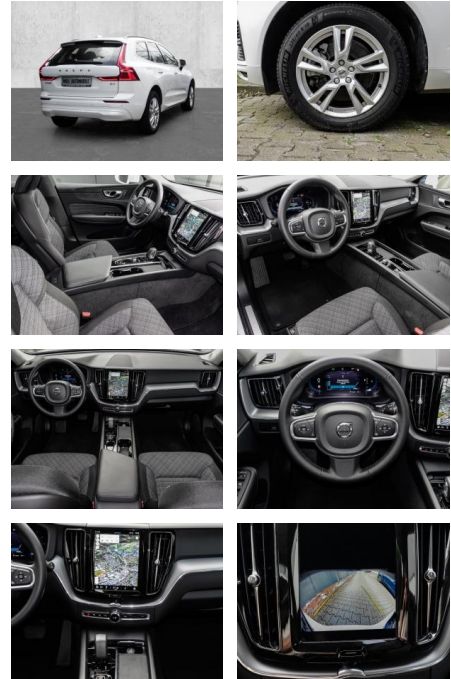

Ihr Ansprechpartner

Herr Friedrich-Wilhelm Nitsch
E-Mail: fritz.nitsch@wako.de
Telefon: 04221 92290

Autohaus WAKO GmbH
Seestrasse 1 - 27755 Delmenhorst - Tel.: 04221 / 92290

Volvo XC60 Core 2WD B4 Diesel EU6d StandHZG

MA05-4076-24 Angebotsnr.:

Erstzulassung:	Kilometer:	Farbe:	Leistung:	Kraftstoffart:
01.08.2023	24.755	Weiß	145 kW / 197 PS	Diesel

PREIS
45.140 €

FINANZIERUNGSBEISPIEL

Laufzeit: 72 Monate   Anzahlung: 25 %
Basis-Finanzierung:*   Mtl. Rate:
Zielraten-Finanzierung:**   **392 €**

* Basisfinanzierung: Anzahlung: 11.285 Euro, Laufzeit: 72 Monate, Nettodarlehen: 33.855 Euro, Gesamtbetrag: 53.255 Euro, Zinssätze: 7.71% Sollz. (gebunden), 7.99% eff.
** Zielratenfinanzierung: Anzahlung: 11.285 Euro, Laufzeit: 72 Monate, Nettodarlehen: 33.855 Euro, Zielrate: 24.827 Euro, Gesamtbetrag: 54.517 Euro, Zinssätze: 7.71% Sollz. (gebunden), 7.99% eff.,

Vermittlung für:
Repräsentatives Beispiel gem. § 17 Abs. 4 PAngV. Diese Finanzierungsangebote sind Beispiele. Gerne ermitteln wir für Sie Ihr individuelles Angebot.

Ausstattung

Sicherheit

- PDC Park Distance Control hinten
- Anti-Blockiersystem ABS
- Antischlupfregelung ASC+T
- elektronische Stabilitätskontrolle (ESP / DSP)
- Servolenkung
- Regensensor
- Wegfahrsperrung
- Kindersitzbefestigung
- PDC Park Distance Control vorne
- **ABS**
- Airbag
- Beifahrer-Airbag
- Wegfahrsperrung
- Seitenairbags
- ESP
- Reifendruckkontrolle
- Traktionskontrolle
- Kopfairbag
- Knieairbag

- Kindersitzbefestigung
- Pannenset
- **Entertainment: Soundsystem**
- Radio
- Telefonvorbereitung
- USB-Anschluss
- MP3
- Bluetooth
- Freisprecheinrichtung
- Apple CarPlay
- DAB
- Induktionsladen für Smartphones
- Musikstreaming
- •

Multimedia

- Radio
- MP3 Anschluss
- Bluetooth

Komfort

- Zentralverriegelung
- Bordcomputer
- **Servolenkung**
- Zentralverriegelung
- Elektrischer Fensterheber
- Sitzheizung
- Elektrische Aussenspiegel
- Teilbare Rück Sitzlehne
- Tempomat
- Standheizung
- Multifunktionslenkrad
- Keyless Go Startfunktion
- Innenspiegel autom. abblendbar
- Mittelarmlehne
- Innenraumfilter
- Lenksäule einstellbar
- ParkDistanceControl vorne und hinten
- Elektrische Heckklappe
- Keyless Entry
- Lordosenstütze

STÄNDIG ÜBER 15.000 FAHRZEUGE IM BESTAND!