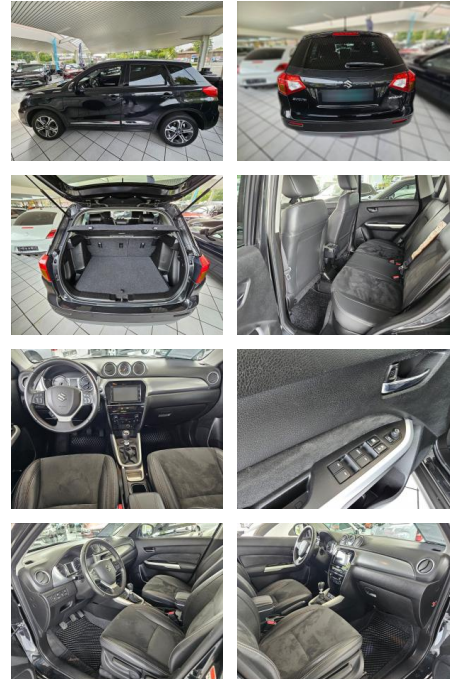

Ihr Ansprechpartner

Herr Bernard Arndt
E-Mail: bernard.arndt@wako.de
Telefon: 04221 922994

Autohaus WAKO GmbH
Seestrasse 1 - 27755 Delmenhorst - Tel.: 04221 / 92290

Suzuki Vitara 1.6 DDiS Comfort+ 4x2 mit

AH87-TSMLYDAngebot5017

Erstzulassung:	Kilometer:	Farbe:	Leistung:	Kraftstoffart:
25.05.2015	74.800	Diverse	88 kW / 120 PS	Diesel

PREIS
15.220 €

FINANZIERUNGSBEISPIEL

Laufzeit: 72 Monate   Anzahlung: 25 %
Basis-Finanzierung:*   Mtl. Rate:
Zielraten-Finanzierung:** **132 €**

* Basisfinanzierung: Anzahlung: 3.805 Euro, Laufzeit: 72 Monate, Nettodarlehen: 11.415 Euro, Gesamtbetrag: 17.956 Euro, Zinssätze: 7.71% Sollz. (gebunden), 7.99% eff.
** Zielratenfinanzierung: Anzahlung: 3.805 Euro, Laufzeit: 72 Monate, Nettodarlehen: 11.415 Euro, Zielrate: 8.371 Euro, Gesamtbetrag: 18.382 Euro, Zinssätze: 7.71% Sollz. (gebunden), 7.99% eff.,

Vermittlung für:
Repräsentatives Beispiel gem. § 17 Abs. 4 PAngV. Diese Finanzierungsangebote sind Beispiele. Gerne ermitteln wir für Sie Ihr individuelles Angebot.

Ausstattung

Sicherheit

- Reifendruckkontrollsystem

Multimedia

- USB

Komfort

- Berganfahrassistent
- Lederlenkrad
- Keyless Entry

Weiteres

- Diesel
- Start Stop Automatik
- 6 Lautsprecher
- Adaptive Geschwindigkeitsregelanlage (ACC)
- Airbag Beifahrerseite abschaltbar
- Airbag Fahrer-/Beifahrerseite
- Alarmanlage
- Audiosystem: Radio mit CD-Player

- Freisprechanlage Bluetooth
- Navigationssystem
- Automatische Fahrlichtschaltung / Lichtsensor
- Außenspiegel elektr. verstell- und heizbar und anklappbar
- Außenspiegel Wagenfarbe
- Bremsassistent
- Dachreling silber
- Drehzahlmesser
- Einparkhilfe vorn und hinten
- Fahrerassistenz-System: Berganfahr-Assistent
- Fensterheber elektrisch vorn + hinten
- Fernentriegelung Tankklappe
- Gepäck-/Laderaumboden doppel
- Gurtstraffer vorn
- Heckscheibe heizbar
- Heckscheibenwischer mit Intervallschaltung
- Isofix-Aufnahmen für Kindersitz an

- Karosserie: 5-türig
- Klimaautomatik
- Knieairbag Fahrerseite
- Kopfstützen hinten
- Kopfstützen vorn
- LM-Felgen
- Motor 1
- 6 Ltr. - 88 kW DDiS Turbodiesel KAT
- Multifunktionsanzeige
- Reifen-Reparaturkit
- Reifendruck-Kontrollsystem
- Rückfahrkamera
- Rücksitzlehne geteilt / klappbar
- Schadstoffarm nach Abgasnorm Euro 6
- Scheinwerfer LED
- Schiebe-/Hebedach elektrisch (Glas)
- Seitenairbag vorn
- Seitenaufprallschutz
- Sitz vorn links höhenverstellbar
- Sitz vorn rechts höhenverstellbar
- Sitzbezug / Polsterung: Stoff

STÄNDIG ÜBER 15.000 FAHRZEUGE IM BESTAND!