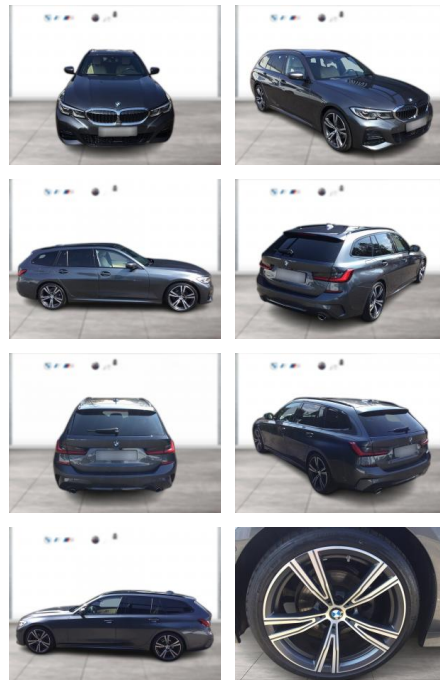

WG03-227054 Angebotsnr.:

Erstzulassung:	Kilometer:	Farbe:	Leistung:	Kraftstoffart:
01.03.2020	53.100	Grau	135 kW / 184 PS	Benzin

PREIS
35.910 €

FINANZIERUNGSBEISPIEL
Laufzeit: 72 Monate Anzahlung: 25 %
Basis-Finanzierung:* Mtl. Rate:
Zielraten-Finanzierung:** **312 €**