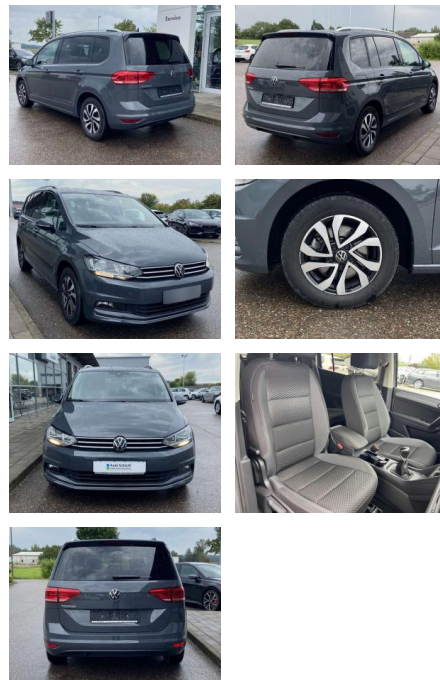

SS00-039026 **Angebotsnr.:**

Erstzulassung:	Kilometer:	Farbe:	Leistung:	Kraftstoffart:
01.07.2021	42.618		90 kW / 122 PS	Benzin

PREIS
26.930 €

FINANZIERUNGSBEISPIEL

Laufzeit: 72 Monate Anzahlung: 25 %
Basis-Finanzierung:* Mtl. Rate:
Zielraten-Finanzierung:** **234 €**