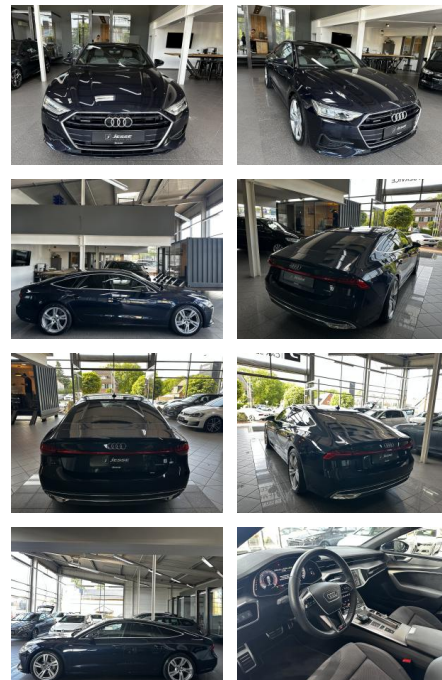

## Audi A7 50 TDI S line LED HUD Pano B&O Standhgz.

AJ02-AK2211-77 **Angebotsnr.:**

Erstzulassung:	Kilometer:	Farbe:	Leistung:	Kraftstoffart:
17.06.2019	44.700	Blau	210 kW / 286 PS	Diesel

**PREIS**  
**46.320 €**

### Besonderheiten

- Lenkrad heizbar (Sport/Leder - 3-Speichen) mit Multifunktion und Schaltfunktion
- Standheizung
- Panorama-Ausstelldach elektrisch
- Ausstattungs-Paket: S line Sport / Plus
- Sport-Fahrwerk
- Head-up-Display