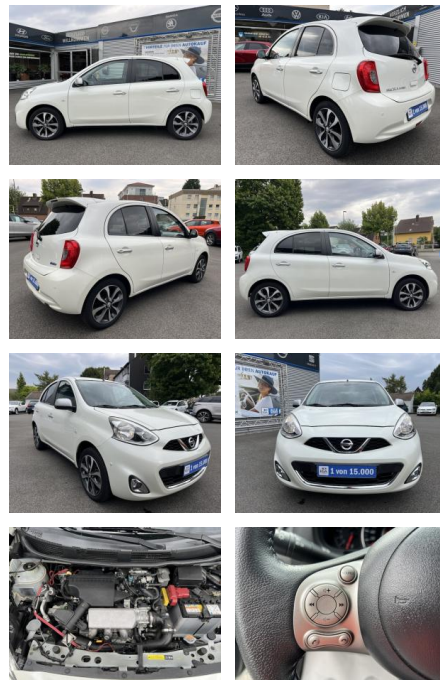

Ihr Ansprechpartner

Herr Bernard Arndt
E-Mail: bernard.arndt@wako.de
Telefon: 04221 922994

Autohaus WAKO GmbH
Seestr. 1 - 27755 Delmenhorst - Tel.: 04221 / 92290

Nissan Micra 1.2 DIG-S N-TEC KLIMA*SHZG*NAVI*BTH...

AC00-U030044Angebotsnr.:

Erstzulassung:	Kilometer:	Farbe:	Leistung:	Kraftstoffart:
27.01.2017	42.100	Weiß	72 kW / 98 PS	Benzin

PREIS	FINANZIERUNGSBEISPIEL	
11.970 €	Laufzeit: 72 Monate	Anzahlung: 25 %
	Basis-Finanzierung:**	Mtl. Rate:
	Zielraten-Finanzierung:**	104 €