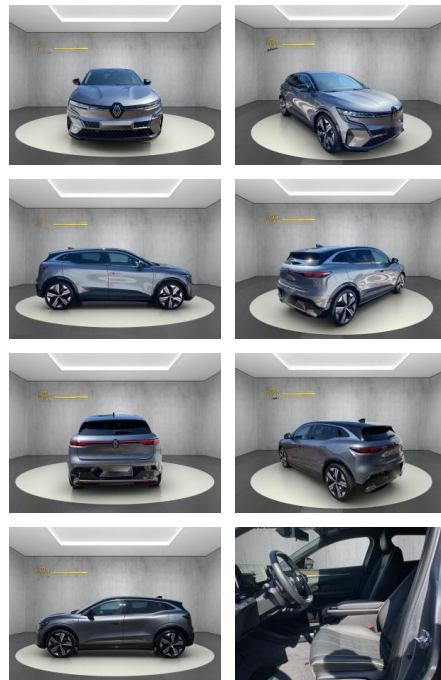

Erstzulassung:	Kilometer:	Farbe:	Leistung:	Kraftstoffart:
27.10.2022	34.650	Diverse	160 kW / 218 PS	Elektro

PREIS
36.010 €

FINANZIERUNGSBEISPIEL

Laufzeit: 72 Monate Anzahlung: 25 %
Basis-Finanzierung:* Mtl. Rate:
Zielraten-Finanzierung:** **312 €**