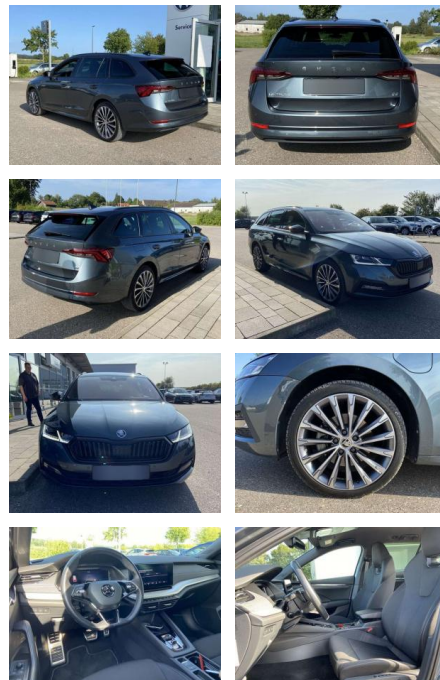

SS00-143350 **Angebotsnr.:**

Erstzulassung:	Kilometer:	Farbe:	Leistung:	Kraftstoffart:
01.06.2021	26.235	Grau	150 kW / 204 PS	Benzin

PREIS
29.920 €

FINANZIERUNGSBEISPIEL

Laufzeit: 72 Monate Anzahlung: 25 %
Basis-Finanzierung:* Mtl. Rate:
Zielraten-Finanzierung:** **260 €**