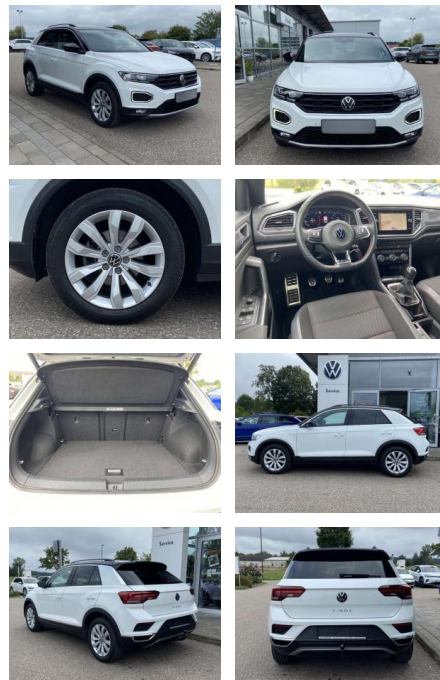

Autohaus WAKO GmbH
Seestrassse 1 - 27755 Delmenhorst - Tel.: 04221 / 92290

Ihr Ansprechpartner

Herr Maximilian Rose
E-Mail: maximilian.rose@wako.de
Telefon: 04221 922996

Volkswagen T-Roc 1.5 TSI SPORT

SS00-161442 **Angebotsnr.:**

Erstzulassung:	Kilometer:	Farbe:	Leistung:	Kraftstoffart:
01.06.2021	24.511		110 kW / 150 PS	Benzin

PREIS
26.310 €

FINANZIERUNGSBEISPIEL

Laufzeit: 72 Monate   Anzahlung: 25 %
Basis-Finanzierung:*   Mtl. Rate:
Zielraten-Finanzierung:** **228 €**

* Basisfinanzierung: Anzahlung: 6.578 Euro, Laufzeit: 72 Monate, Nettodarlehen: 19.733 Euro, Gesamtbetrag: 31.040 Euro, Zinssätze: 7.71% Sollz. (gebunden), 7.99% eff.
** Zielratenfinanzierung: Anzahlung: 6.578 Euro, Laufzeit: 72 Monate, Nettodarlehen: 19.733 Euro, Zielrate: 14.471 Euro, Gesamtbetrag: 31.776 Euro, Zinssätze: 7.71% Sollz. (gebunden), 7.99% eff.,

Vermittlung für:
Repräsentatives Beispiel gem. § 17 Abs. 4 PAngV. Diese Finanzierungsangebote sind Beispiele. Gerne ermitteln wir für Sie Ihr individuelles Angebot.

Ausstattung

Sicherheit

- Anti-Blockiersystem ABS

Multimedia

- Radio

Interieur

- Sitzheizung vorne Innenspiegel automatisch abblendbar Climatronic Vordersitze höhenverstellbar Kindersitzverankerung für Kindersitzsystem ISOFIX Variables Ladebodenkonzept Rücksitzbanklehne geteilt umlegbar mit Mittelarmlehne 2 Leseleuchten vorn Schublade unter dem rechten Vordersitz Sport-Komfortsitze vorne Make-Up Spiegel
- beleuchtet Fußraumbeleuchtung Multifunktions-Sportlederlenkrad

Exterieur

- abnehmbare Anhängerkupplung Sportfahrwerk beheizbare Scheibenwaschdüsen vorne Dachreling elektrische Heckklappe abgedunkelte Scheiben hinten Leichtmetallräder 17" Licht- und Sicht: LED-Scheinwerfer Tagfahrlicht Fernlichtassistent Licht- und Regensensor Nebelscheinwerfer mit Abbiegelicht LED-Heckleuchten Technik: Seitenairbags vorne Front-Assist mit City-Notbremsassistent Einparkhilfe vorne und hinten Scheckheftgepflegt Rückfahrkamera ESP mit ASR Fernbedienung (ZV) 6-Gang-Schaltgetriebe 4 x elektrische Fensterheber Airbag für Fahrer und Beifahrer mit Beifahrer-Airbag-Deaktivierung Verkehrszeichenerkennung Dynamiklenkung Reifendruckkontrolle Automatische Distanzregelung ACC (Abstandstempomat)

- Samstags bis 16:00 Uhr geöffnet. Gerne beraten wir Sie über günstige Finanzierungsmodelle und nehmen Ihr derzeitiges Fahrzeug in Zahlung. www.auto-schuechl.de/finanzierung Irrtümer
- Änderungen oder Zwischenverkauf vorbehalten. www.auto-schuechl.de

Weiteres

- Pakete: Winterpaket Fahrerassistenz Plus

STÄNDIG ÜBER 15.000 FAHRZEUGE IM BESTAND!