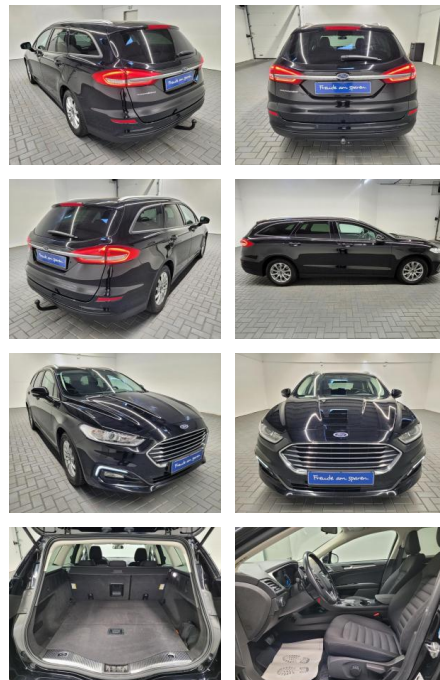

AM35-29051 **Angebotsnr.:**

Erstzulassung:	Kilometer:	Farbe:	Leistung:	Kraftstoffart:
19.08.2019	96.400		121 kW / 165 PS	Benzin

PREIS
23.040 €

FINANZIERUNGSBEISPIEL

Laufzeit: 72 Monate Anzahlung: 25 %
Basis-Finanzierung:* Mtl. Rate:
Zielraten-Finanzierung:** **200 €**