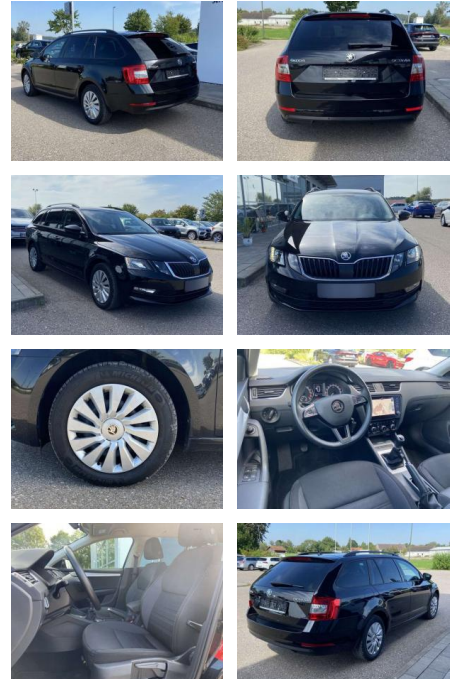

Ihr Ansprechpartner

Herr Friedrich-Wilhelm Nitsch
E-Mail: fritz.nitsch@wako.de
Telefon: 04221 92290

Autohaus WAKO GmbH
Seestr. 1 - 27755 Delmenhorst - Tel.: 04221 / 92290

Skoda Octavia Combi 2.0 TDI Ambition NAVI

SS00-117126 **Angebotsnr.:**

Erstzulassung:	Kilometer:	Farbe:	Leistung:	Kraftstoffart:
01.01.2020	52.979		110 kW / 150 PS	Benzin

PREIS
20.650 €

FINANZIERUNGSBEISPIEL

Laufzeit: 72 Monate Anzahlung: 25 %
Basis-Finanzierung:* Mtl. Rate:
Zielraten-Finanzierung:** **179 €**

Multimedia

- Radio

Interieur

- Sitzheizung vorne Innenspiegel automatisch abblendbar
- Lendenwirbelstützen vorne Climatronic
- Mittelarmlehne vorne Vordersitze höhenverstellbar Kindersitzverankerung für Kindersitzsystem ISOFIX
- Rücksitzbanklehne geteilt umlegbar mit Mittelarmlehne
- Netztrennwand klimatisiertes Handschuhfach
- Multifunktions-Lederlenkrad 2 Leseleuchten vorn und 2 hinten