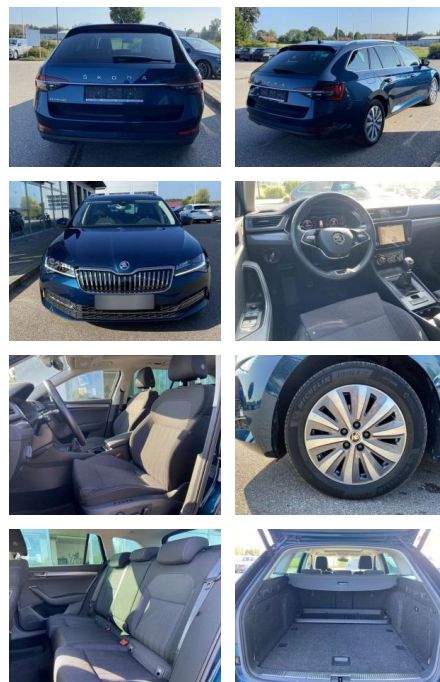

Autohaus WAKO GmbH
Seestr. 1 - 27755 Delmenhorst - Tel.: 04221 / 92290

Ihr Ansprechpartner

Herr Maximilian Rose
E-Mail: maximilian.rose@wako.de
Telefon: 04221 922996

Skoda Superb Combi 1.5 TSI STYLE EL.HECK+NAVI

SS00-077696 **Angebotsnr.:**

Erstzulassung:	Kilometer:	Farbe:	Leistung:	Kraftstoffart:
01.08.2021	40.726		110 kW / 150 PS	Benzin

PREIS
28.890 €

FINANZIERUNGSBEISPIEL

Laufzeit: 72 Monate   Anzahlung: 25 %
Basis-Finanzierung:*   Mtl. Rate:
Zielraten-Finanzierung:** **251 €**

* Basisfinanzierung: Anzahlung: 7.223 Euro, Laufzeit: 72 Monate, Nettodarlehen: 21.668 Euro, Gesamtbetrag: 34.084 Euro, Zinssätze: 7.71% Sollz. (gebunden), 7.99% eff.
** Zielratenfinanzierung: Anzahlung: 7.223 Euro, Laufzeit: 72 Monate, Nettodarlehen: 21.668 Euro, Zielrate: 15.890 Euro, Gesamtbetrag: 34.892 Euro, Zinssätze: 7.71% Sollz. (gebunden), 7.99% eff.,

Vermittlung für:
Repräsentatives Beispiel gem. § 17 Abs. 4 PAngV. Diese Finanzierungsangebote sind Beispiele. Gerne ermitteln wir für Sie Ihr individuelles Angebot.

Ausstattung

Sicherheit

- Anti-Blockiersystem ABS

Multimedia

- Radio

Interieur

- Sitzheizung vorne Mittelarmlehne vorne Innenspiegel automatisch abblendbar Climatronic Kindersicherung elektrisch betätigt Kindersitzverankerung für Kindersitzsystem ISOFIX Seitenairbags vorn und hinten Vordersitze el. verstellbar - Fahrersitz mit Memory el. Lendenwirbelstützen vorne Rücksitzbanklehne geteilt umlegbar mit Mittelarmlehne Netztrennwand Make-Up Spiegel
- beleuchtet 2 Leseleuchten vorn und 2 hinten Komfortsitze vorne Multifunktionslederlenkrad

- beheizbar

Exterieur

- schwenkbare Anhängervorrichtung Panoramaschiebedach elektrisch beheizbare Scheibenwaschdüsen vorne Sensorgesteuerte elektrische Heckklappe (virtuelles Pedal) Außenspiegel el. anklapp-/einstell-/beheizbar mit Memory - automatisch abblendbar abgedunkelte Scheiben hinten Leichtmetallräder 17" Licht- und Sicht: LED-Scheinwerfer-Matrix Tagfahrlicht Dynamic Light Assist für LED-Matrix-Scheinwerfer Licht- und Regensensor Scheinwerferreinigungsanlage Nebelscheinwerfer mit Abbiegelicht Kurvenfahrlicht Technik: Einparkhilfe vorne und hinten Sprachsteuerung Scheckheftgepflegt Servotronic Berganfahrassistent

- 2x hinten Farbe: Lava-Blau Metallic -Fr. 08:00-18:00 Uhr
- Samstags bis 16:00 Uhr geöffnet. Gerne beraten wir Sie über günstige Finanzierungsmodelle und nehmen Ihr derzeitiges Fahrzeug in Zahlung. www.auto-schuechl.de/finanzierung Irrtümer
- Änderungen oder Zwischenverkauf vorbehalten. www.auto-schuechl.de

STÄNDIG ÜBER 15.000 FAHRZEUGE IM BESTAND!