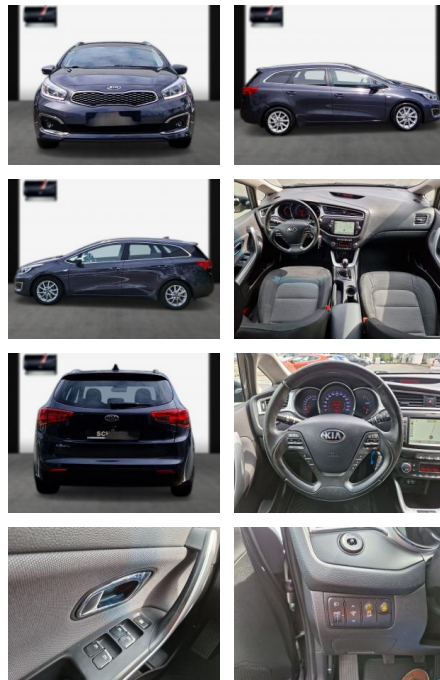

SA13-HL21386Angebotsnr.:

Erstzulassung:	Kilometer:	Farbe:	Leistung:	Kraftstoffart:
25.02.2017	92.800	Diverse	99 kW / 135 PS	Benzin

PREIS
12.320 €

FINANZIERUNGSBEISPIEL
Laufzeit: 72 Monate Anzahlung: 25 %
Basis-Finanzierung:* Mtl. Rate:
Zielraten-Finanzierung:** **107 €**