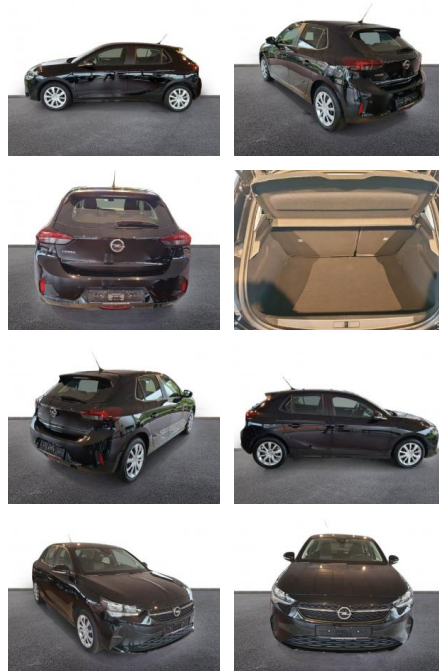

Erstzulassung:	Kilometer:	Farbe:	Leistung:	Kraftstoffart:
01.05.2023	12.354	Schwarz	55 kW / 75 PS	Benzin

PREIS
15.270 €

FINANZIERUNGSBEISPIEL

Laufzeit: 72 Monate Anzahlung: 25 %
 Basis-Finanzierung:* Mtl. Rate:
 Zielraten-Finanzierung:** **132 €**