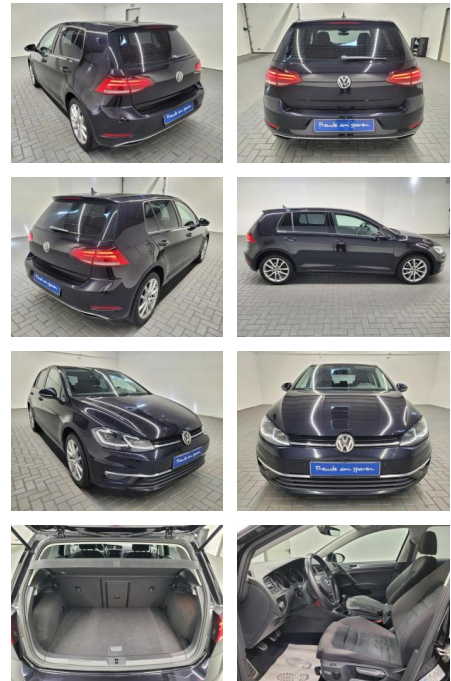

AM35-26495 **Angebotsnr.:**

Erstzulassung:	Kilometer:	Farbe:	Leistung:	Kraftstoffart:
07.09.2017	79.700		110 kW / 150 PS	Benzin

PREIS
21.770 €

FINANZIERUNGSBEISPIEL
 Laufzeit: 72 Monate Anzahlung: 25 %
 Basis-Finanzierung:* Mtl. Rate:
 Zielraten-Finanzierung:** **189 €**